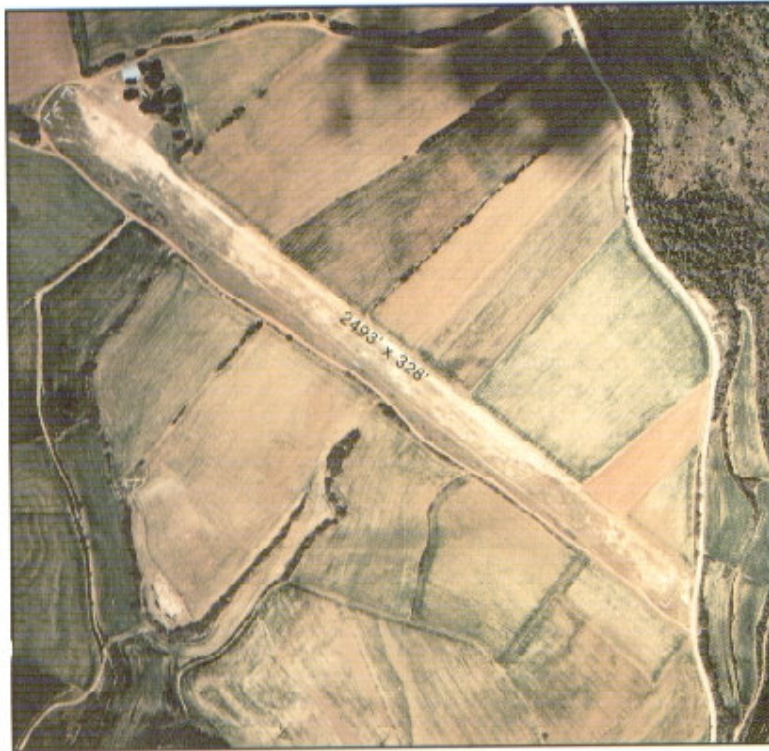

BARCELONA

CALAF

CALAF

ELEVACION/Rm. aprox.	2493'/140°-320°
COORDENADAS	41° 44' N – 01° 33' E
SUPERFICIE	TERRENO NATURAL DURO
RESISTENCIA PISTA	
T.W.R.	
T.W.R. MAS PROXIMA	BARCELONA APP 119,1-362,3
BALIZAJE	
TELEFONO	
COMBUSTIBLE	
OBSERVACIONES:	PRIVADO