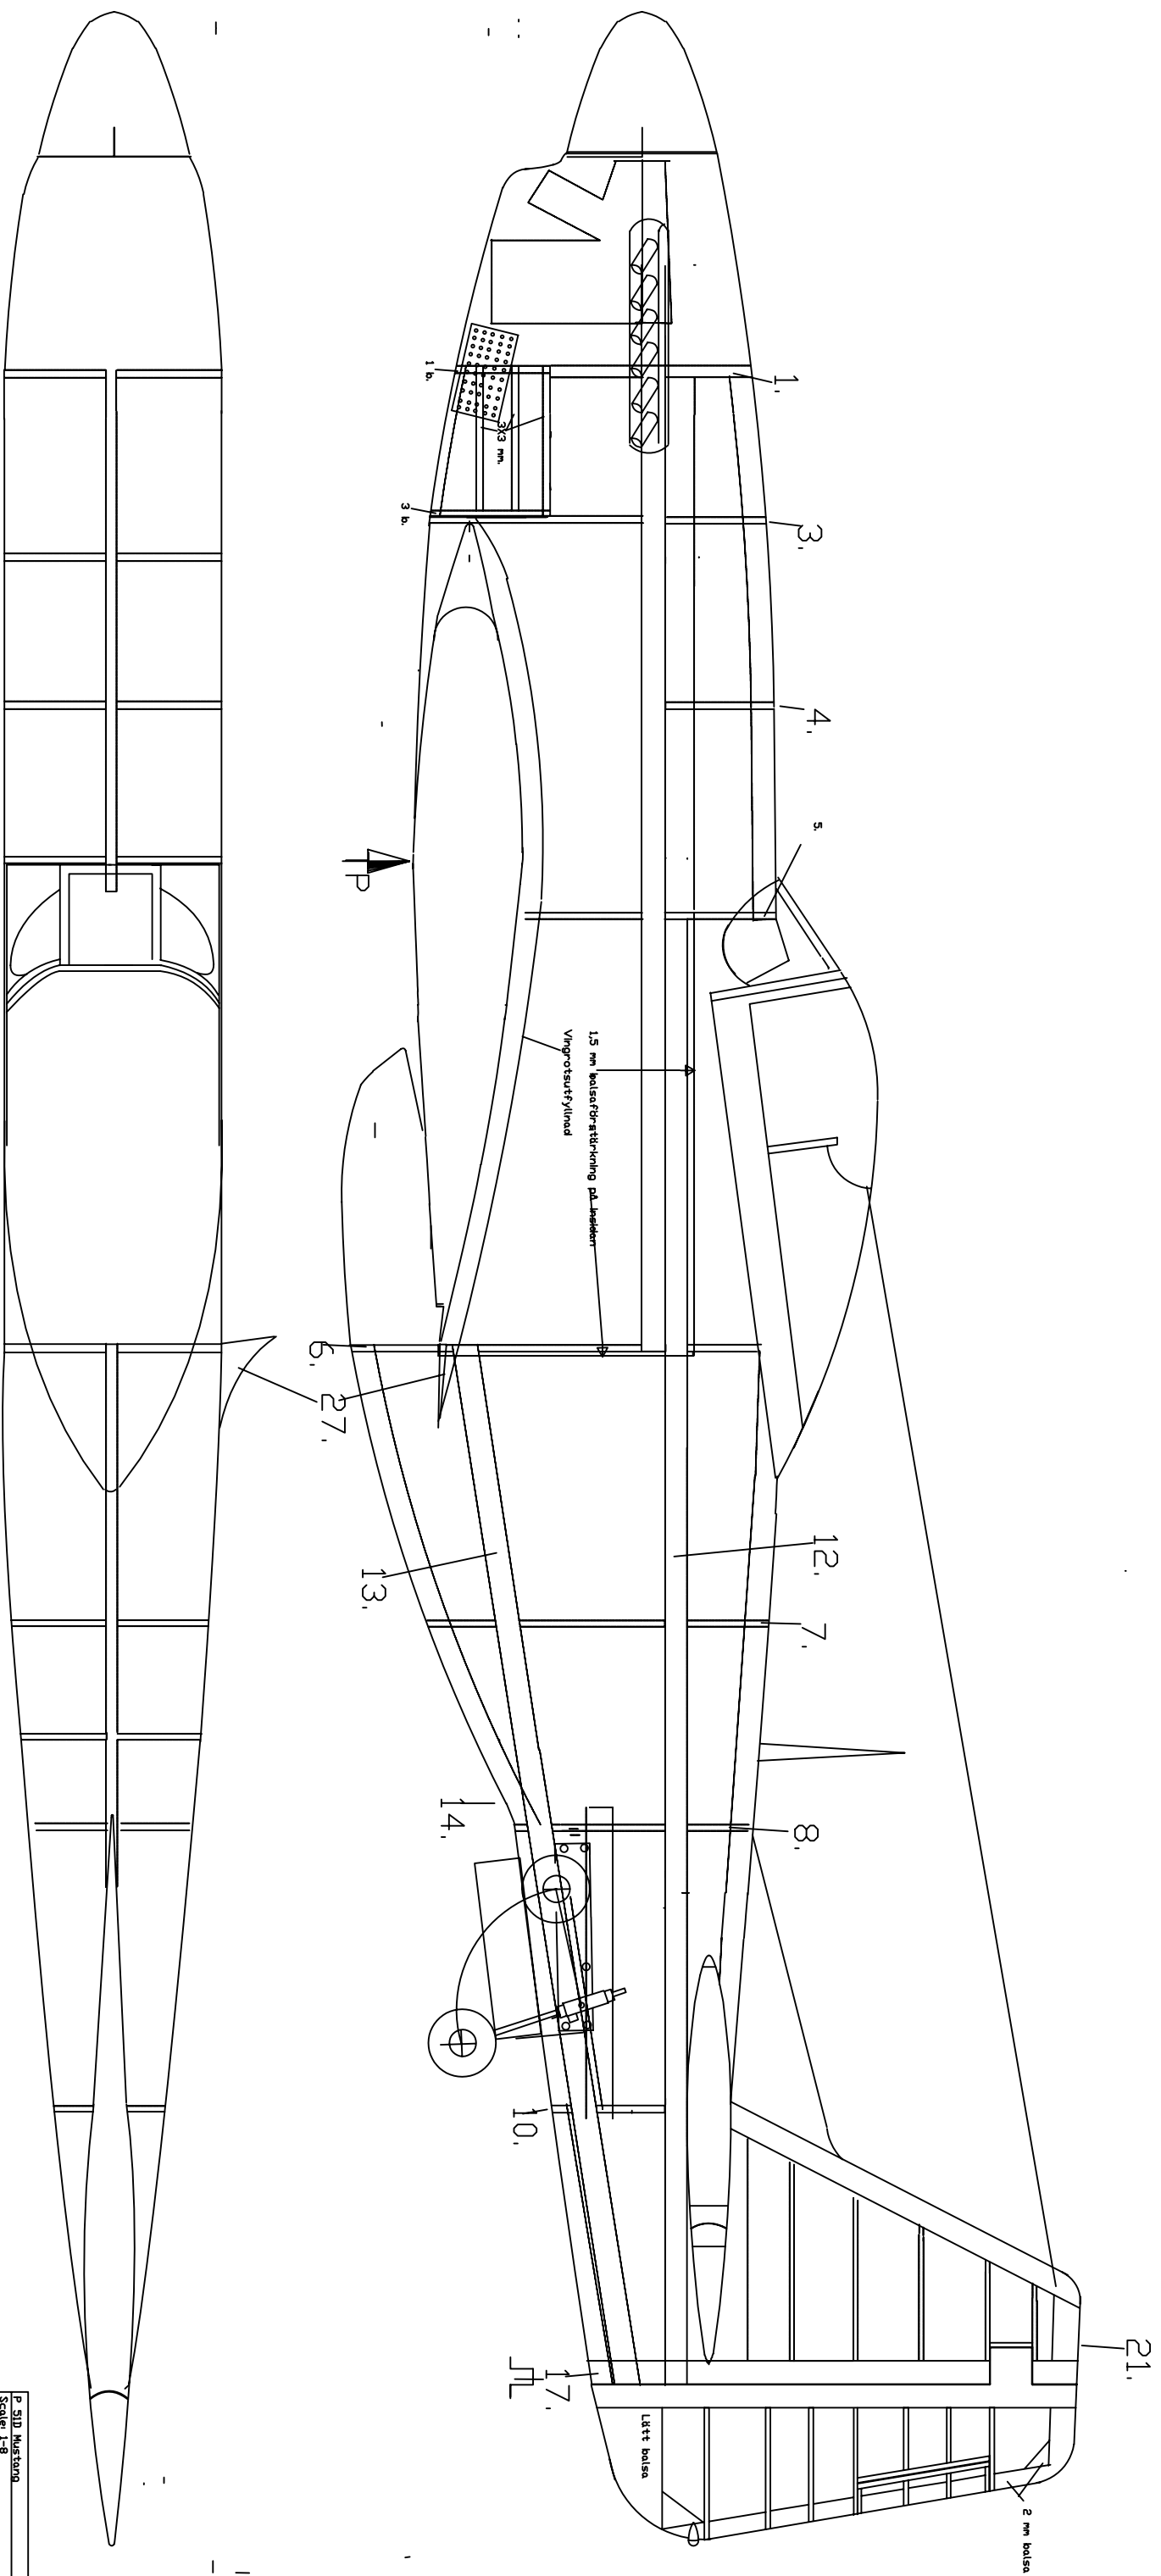

← 100 mm →

Fluch F

P. Sjö Mustang
Scale: 1:8
Wingspan: 1475 mm
Engine: 40-45
Kenneth Pettersson 99-12-28