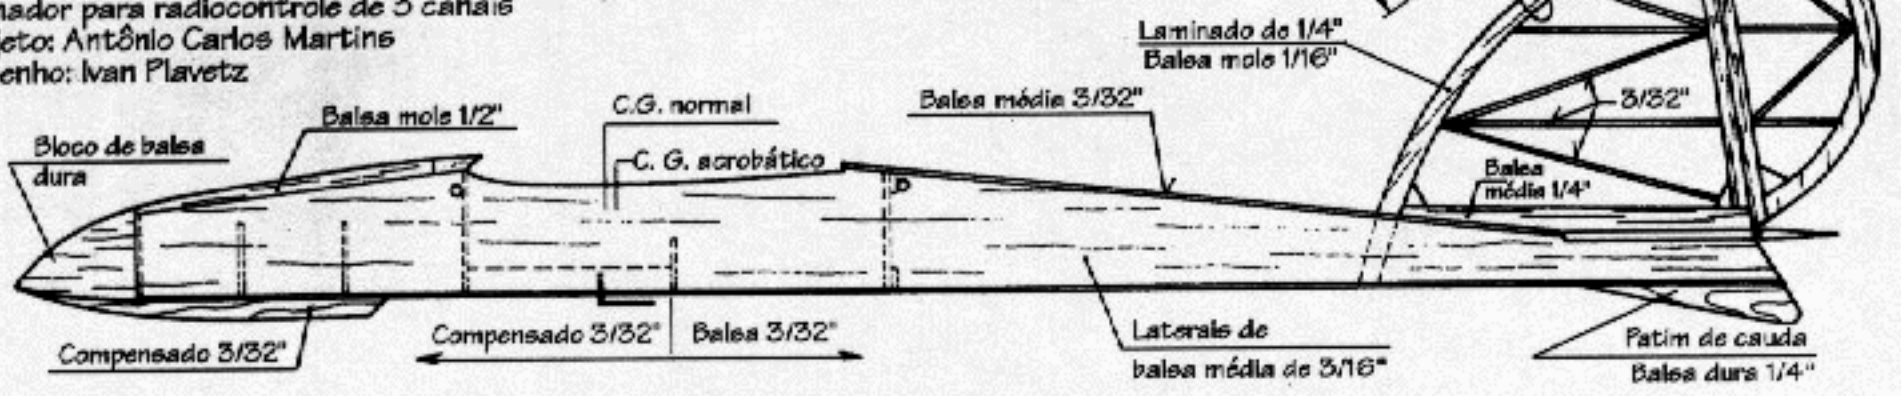

Der Slopen Stick - "Galinhão"

Planador para radiocontrole de 3 canais
 Projeto: Antônio Carlos Martins
 Desenho: Ivan Plavetz

Balsa média de 1/4"

Nota: A asa deste planador não tem diidro. É, portanto, construída em uma única peça.