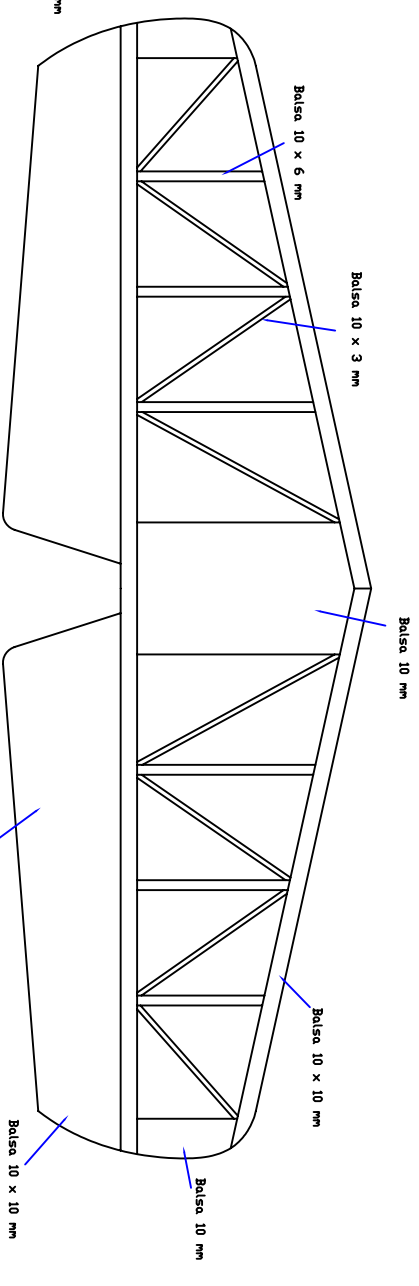

Diecio 30 mm bajo cada sembla

Todas las cuaderns en terciada 3 mm excepto F1

ASTRO HOG 2000

Envergadura: 1816 mm

Peso: 2.2 - 3 kg

Motor .46 - .61 21 / .60 - .91 4t

Dibujó : Néstor Charfere