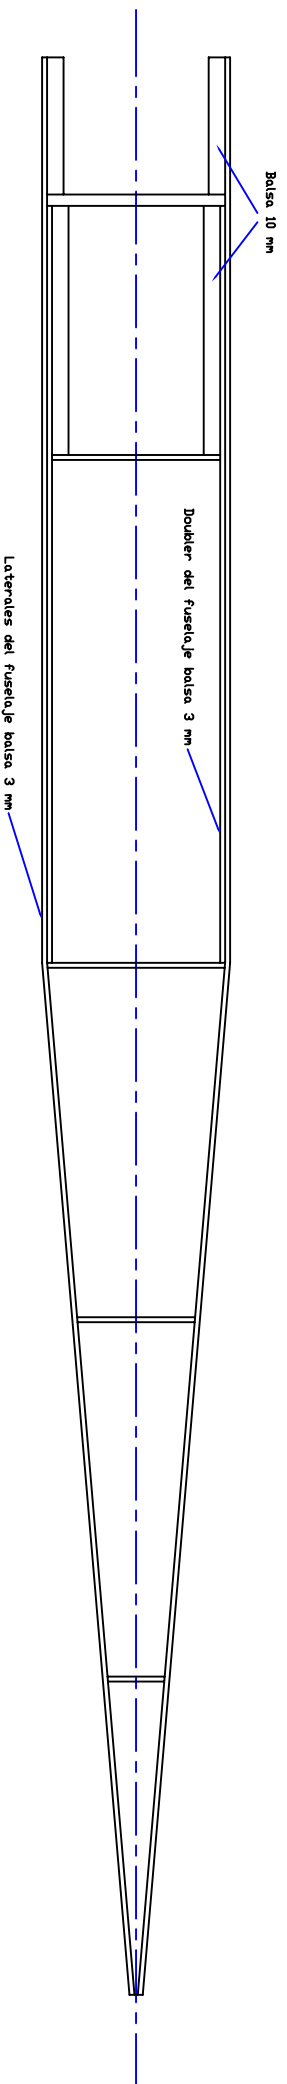

Diecio 30 mm bajo cada sembla

Todas las cuaderns en terciada 3 mm excepto F1

ASTRO HOG 2000

Envergadura: 1816 mm

Peso: 2.2 - 3 kg

Motor .46 - .61 21 / .60 - .91 4t

Dibujó : Néstor Charfere