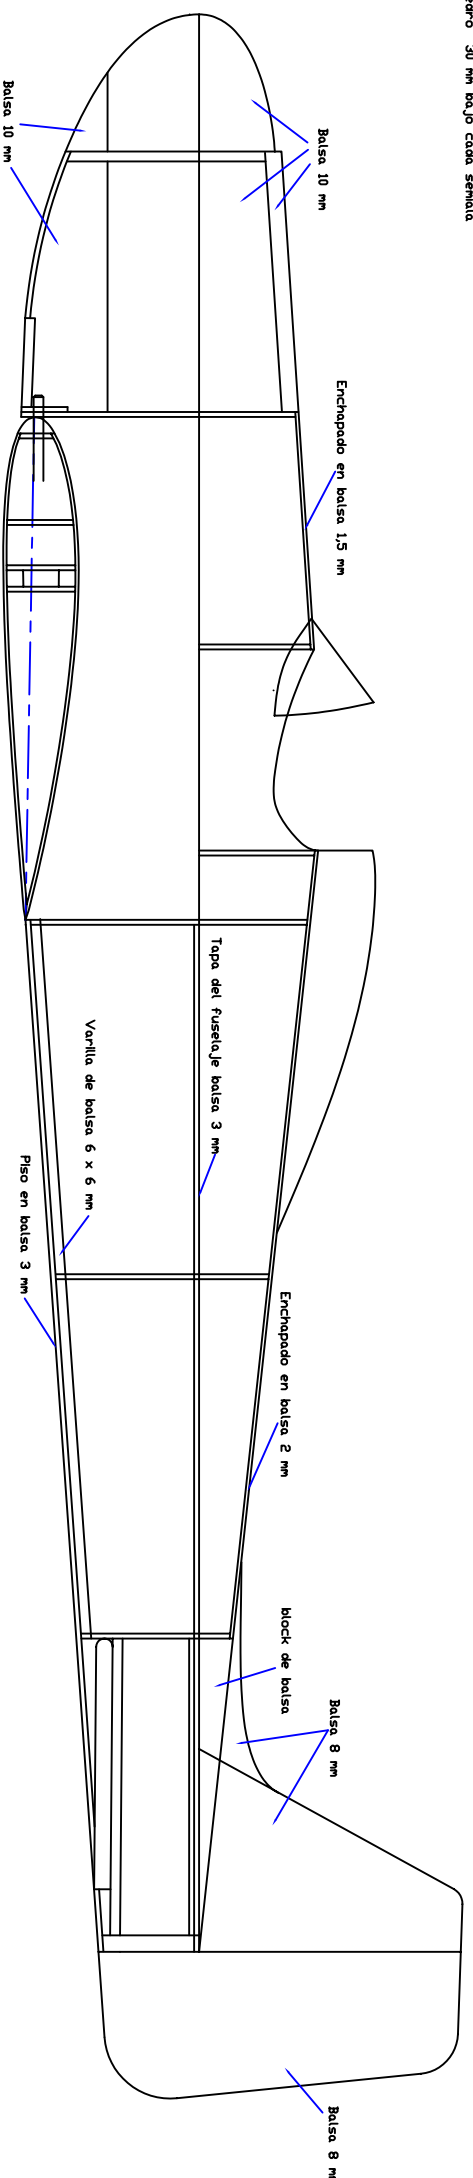

Diecio 30 mm bajo cada sembla

Todas las cuaderns en terciada 3 mm excepto F1

ASTRO HOG 2000

Envergadura: 1816 mm

Peso: 2.2 - 3 kg

Motor .46 - .61 21 / .60 - .91 4t

Dibujó : Néstor Charfere