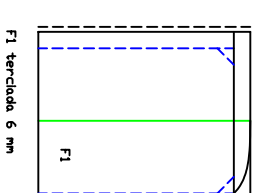

Diecio 30 mm bajo cada sembla

Todas las cuaderns en terciada 3 mm excepto F1

ASTRO HOG 2000

Envergadura: 1816 mm

Peso: 2.2 - 3 kg

Motor .46 - .61 21 / .60 - .91 4t

Dibujó : Néstor Charfere