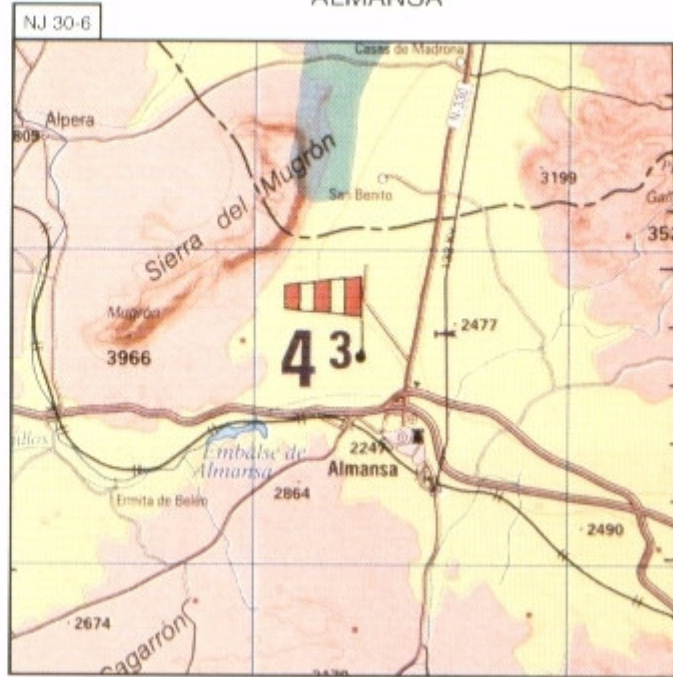

ACETE

ALMANSA

ALMANSA

ALMANSA

LEVACION/Rm. aprox.	2316'/150°-330°
COORDENADAS	38° 54' 04"N - 001° 06' 34"W
SUPERFICIE	TERRENO COMPACTADO
EXISTENCIA PISTA	
W.R.	
W.R. MAS PROXIMA	
ALIZAJE	
TELEFONO	34-913 21 09 23
COMBUSTIBLE	
OBSERVACIONES: AERODROMO PRIVADO	

88-0

ALMANSA
(LELM)