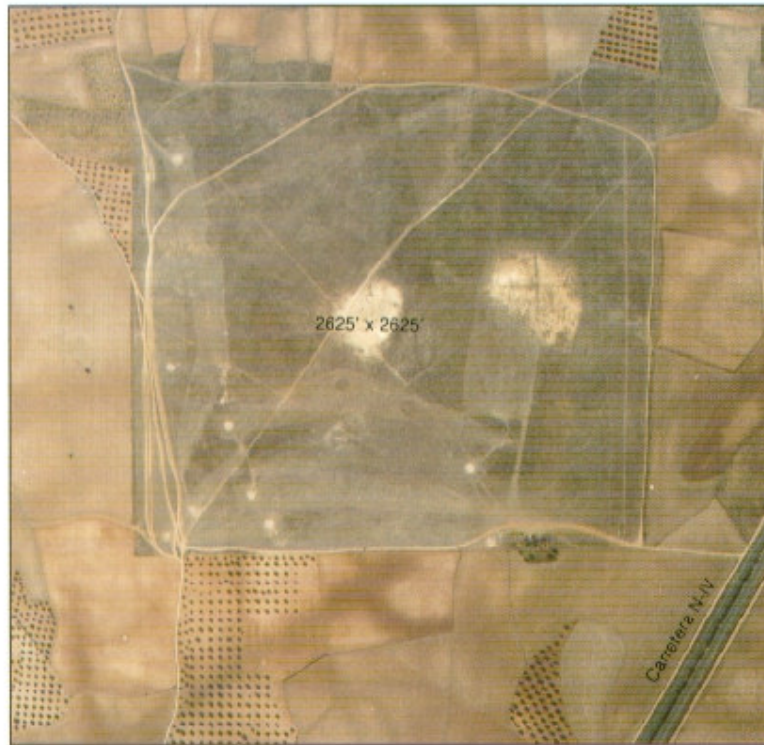

CIUDAD REAL

STA. CRUZ DE MUDELA

STA. CRUZ DE MUDELA

ELEVACION/Rm. aprox.	2394'
COORDENADAS	38° 40'N - 03° 27'W
SUPERFICIE	TERRENO NATURAL
RESISTENCIA PISTA	
T W R.	
T W R. MAS PROXIMA	
BALIZAJE	
TELEFONO	926-34.22.85
COMBUSTIBLE	
OBSERVACIONES:	E. A. Y AVIACION CIVIL