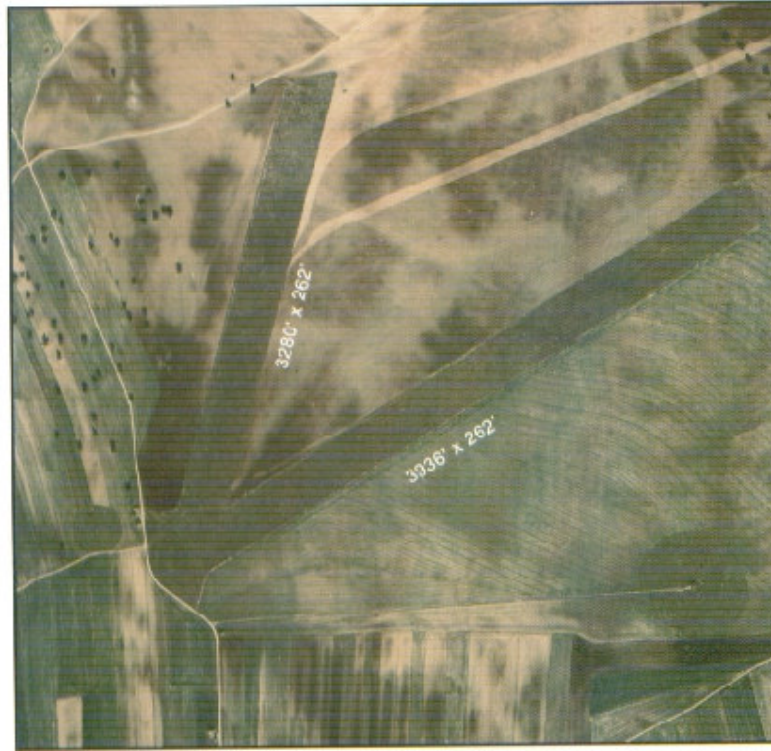

CORDOBA

HINOJOSA DEL DUQUE

ELEVACION/Rm. aprox.	1771'/040°-220° 080°-260°
COORDENADAS	38° 30' 30"N – 05° 05' 14"W
SUPERFICIE	TERRENO NATURAL
RESISTENCIA PISTA	
T.W.R.	126.9 142.9 121.5
T.W.R. MAS PROXIMA	
BALIZAJE	BALIZAS EN MARGENES LATERALES
TELEFONO	(957) 14 01 40
COMBUSTIBLE	NO SE DISPONE
OBSERVACIONES:	EMERGENCIA

C-III

60-0

HINOJOSA DEL DUQUE

CORDOBA

HINOJOSA DEL DUQUE

HINOJOSA DEL DUQUE