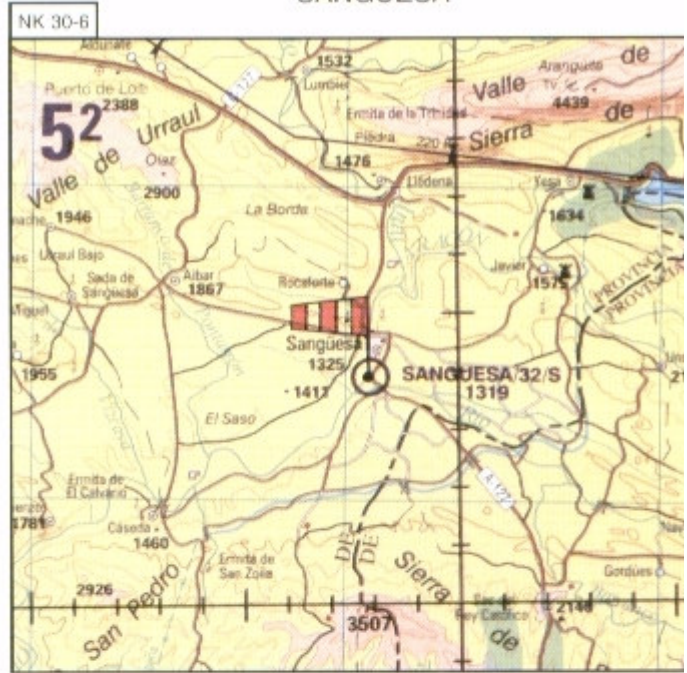

URRA

SANGÜESA

SANGÜESA

SANGÜESA

ELEVACION/Rm. aprox.	1319'/030°-210°
ORDENADAS	42° 33' 56"N - 001° 17' 05"W
PERFICIE	TERRENO NATURAL
SISTENCIA PISTA	
I.R.	
I.R. MAS PROXIMA	
ALIZAJE	
TELEFONO	34-948 16 87 39
COMBUSTIBLE	
SERVICIOS: AERODROMO PRIVADO	

49-1

SANGÜESA
(LEGS)