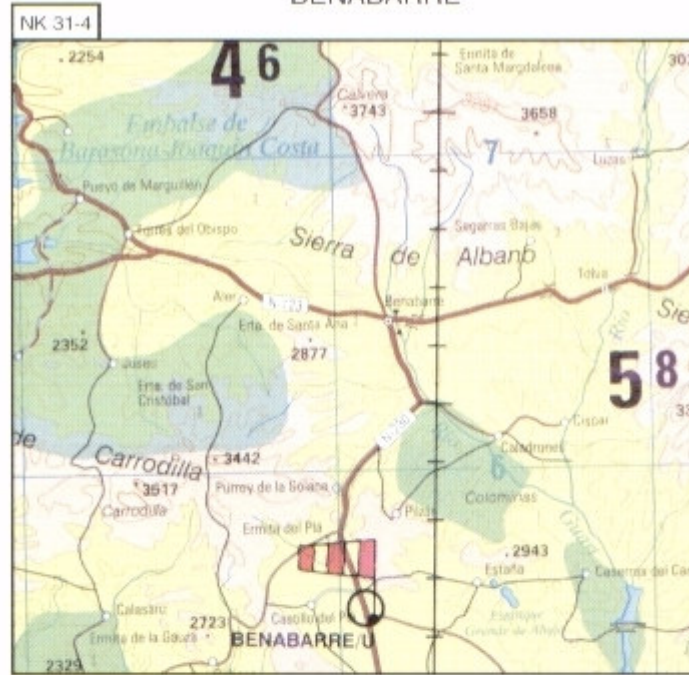

SCA

BENABARRE

BENABARRE

BENABARRE

ELEVACION/Rm. aprox.	2500'/100°-280°
ORDENADAS	42° 01' 22"N - 000° 28' 56"E
PERFICIE	ASFALTO
SISTENCIA PISTA	
T.R.	
T.R. MAS PROXIMA	
ALIZAJE	
TELEFONO	34-976 71 23 31
COMBUSTIBLE	
SERVACIONES:	

38-1

BENABARRE  
(LENA)