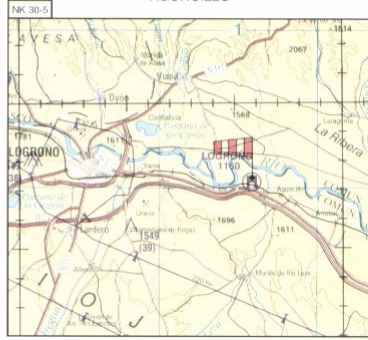

BRONO

AGONCILLO

AGONCILLO

AGONCILLO

LEVACION/Rm. aprox.	1160°/110°-290°
COORDENADAS	42° 27' 06"N - 002° 18' 48"W
UPERFICIE	TERRENO COMPACTADO
EXISTENCIA PISTA	
W.R.	
W.R. MAS PROXIMA	
ALIZAJE	
ELEFONO	34-941 43 12 00/25
OMBUSTIBLE	JP-8
BSERVACIONES: HELIPUERTO MILITAR	