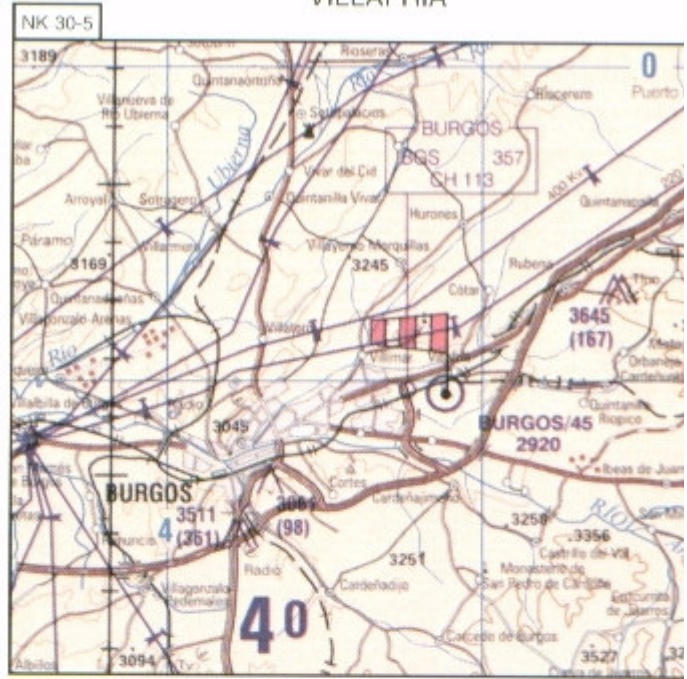

GOS

VILLAFRÍA

VILLAFRÍA

VILLAFRÍA

ELEVACION/Rm. aprox.	2920'/060°-240°
ORDENADAS	42° 21' 26"N - 003° 37' 15"W
PERFICIE	ASFALTO
SISTENCIA PISTA	
TR.	
TR. MAS PROXIMA	
ALZAJE	
TELEFONO	34-945 16 35 18/19
COMBUSTIBLE	100 LL
SERVICIOS: AERoclUB	

34-1

VILLAFRÍA
(LEBG)