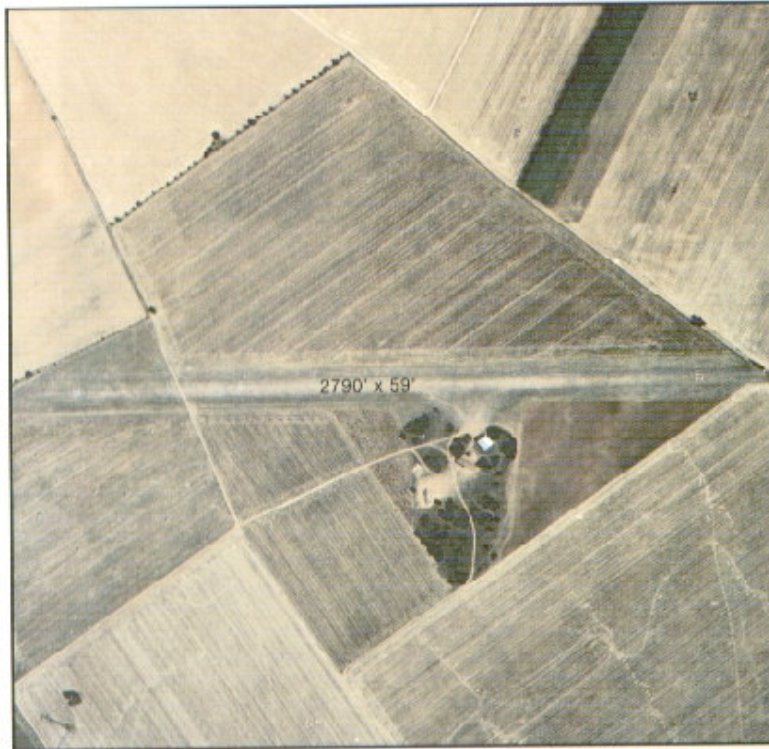

VALLADOLID

TOROZOS

VALLADOLID

|                                  |                                    |
|----------------------------------|------------------------------------|
| ELEVACION/Rm. aprox.             | 2780'/090°-270°                    |
| COORDENADAS                      | 41° 47' 06"N – 04° 51' 49"W        |
| SUPERFICIE                       | TIERRA COMPACTADA                  |
| RESISTENCIA PISTA                |                                    |
| T.W.R.                           | 123.5 MUY IRREGULAR                |
| T.W.R. MAS PROXIMA               | VALLADOLID-122.2                   |
| BALIZAJE                         | MANGA DE VIENTO Y BALIZAS DE CHAPA |
| TELEFONO                         | 983/21.51.52                       |
| COMBUSTIBLE                      |                                    |
| OBSERVACIONES: AERODROMO PRIVADO |                                    |

C-1

26-0

**TOROZOS**  
(LETZ)

VALLADOLID

TOROZOS

VALLADOLID