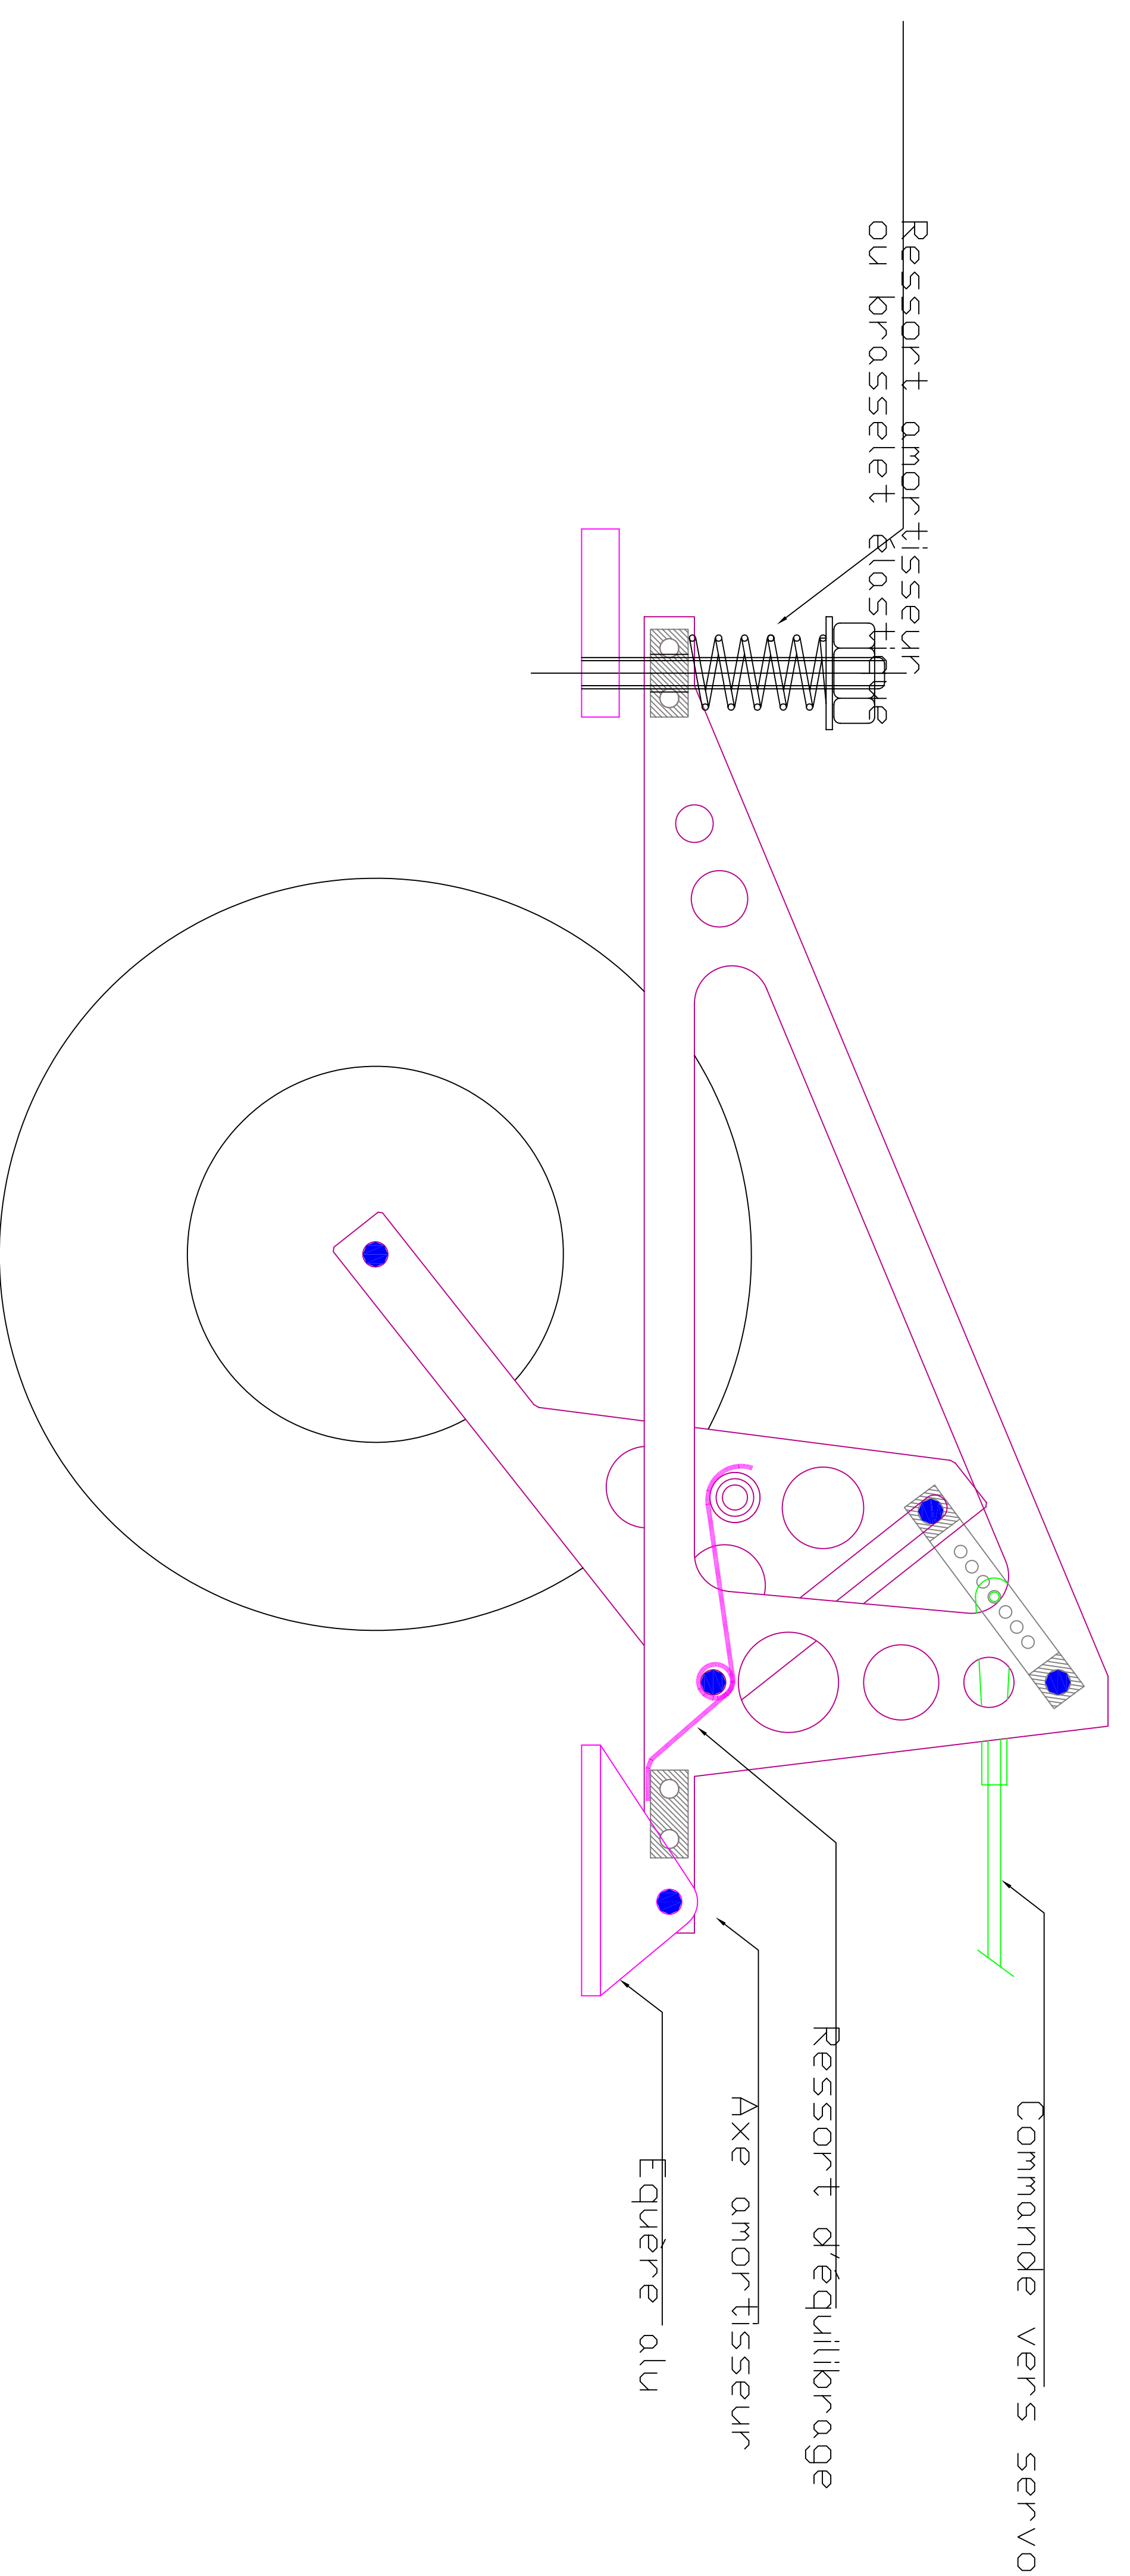

1 pièce alu 6 mm

2 pièces alu 6 mm

2 pièces alu 6 mm

2 pièces alu 6 mm

Ressort amortisseur
ou braseriet elastique

Commande vers servo

Ressort d'équilibrage

Axe amortisseur

Equere alu

Trou pour amortisseur

Taroudage 3 mm